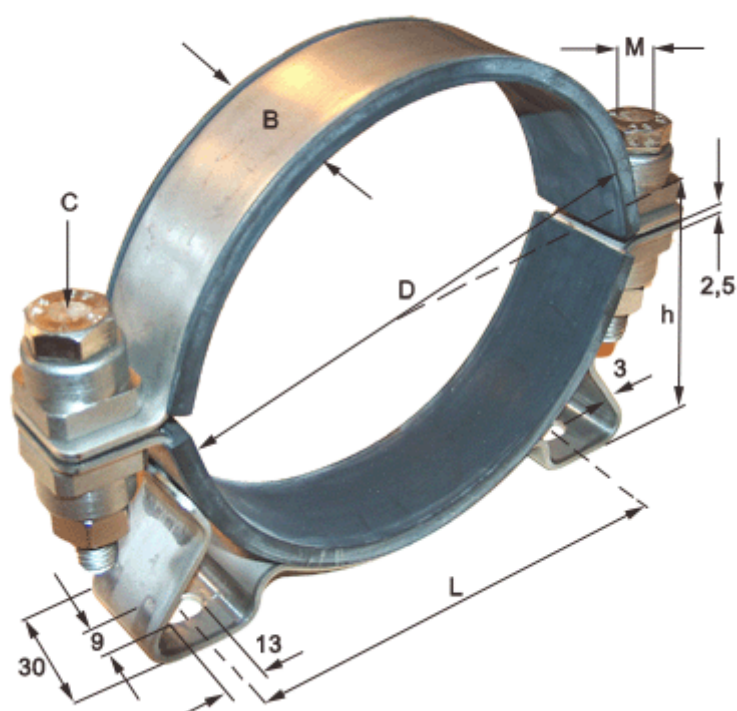

Varenummer: 021816025250
Beskrivelse: Norma holdebånd med konsol og gummi
SPGU 6025. 250/30 SK

Mål

Bredde B	= 30
C (Skruetype)	= SK skrue med sekskanthoved
Diameter D	= 250
h	= 133
L	= 248